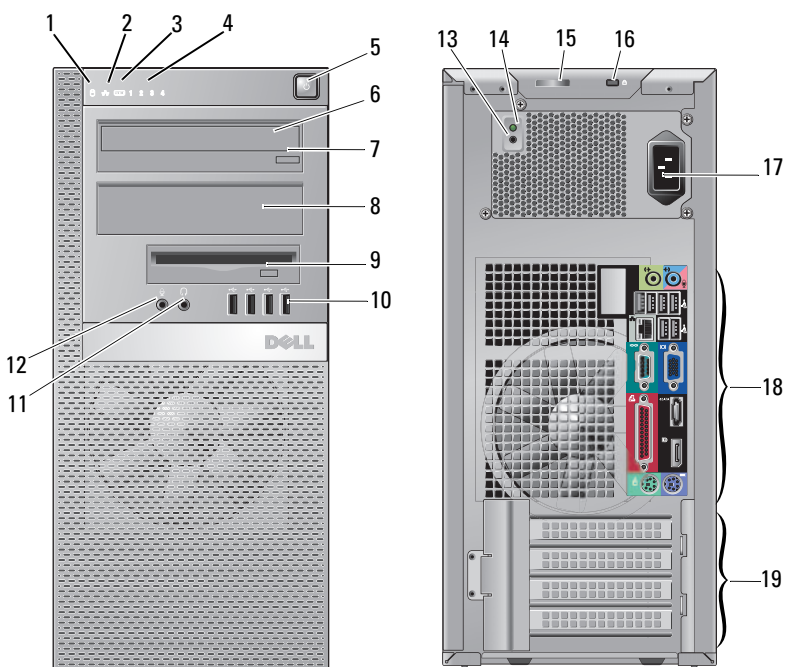

Mini Tower — Voor- en achteraanzicht

september 2009

OK092DA02

Modellen: DCSM, DCNE,
DCCY, DCSM1F, DCNE1F,
en DCCY1F-serie.

- | | | | |
|----|---|----|---|
| 1 | lampje van vaste schijf | 2 | lampje voor de integriteit van de netwerkverbinding |
| 3 | WiFi-lampje (optioneel) | 4 | diagnostieklampjes |
| 5 | aan/uit-knop, aan/uit-lampje | 6 | CD/DVD-station |
| 7 | CD/DVD-station uitwerpknop | 8 | CD/DVD-vulpaneel |
| 9 | schijfcompartiment (voor optioneel diskettestation of geheugenkaartlezer) | 10 | USB 2.0 ingangen (4) |
| 11 | aansluiting koptelefoon | 12 | aansluiting microfoon |
| 13 | testknop stroomtoevoer | 14 | controlelampje stroomtoevoer |
| 15 | kapontgrendelingsmechanisme en hangslotbeugel | 16 | sleuf voor een veiligheidskabel |
| 17 | stroomaansluiting | 18 | ingangen achterpaneel |
| 19 | sleuven voor uitbreidingskaarten (4) | | |

Desktop — Voor- en achteraanzicht

- | | | | |
|----|------------------------------------|----|---|
| 1 | aan/uit-knop, aan/uit-lampje | 2 | CD/DVD-station |
| 3 | CD/DVD-station lade
uitwerpknop | 4 | Dell-plaatje |
| 5 | USB 2.0-ingangen (2) | 6 | aansluiting microfoon |
| 7 | aansluiting koptelefoon | 8 | schijfcompartiment (voor optioneel
diskettestation, geheugenkaartlezer of tweede
vaste schijf van 3,5 inch) |
| 9 | lampje van vaste schijf | 10 | lampje verbindingintegriteit |
| 11 | WiFi-lampje (optioneel) | 12 | diagnostieklampjes |
| 13 | sleuven uitbreidingskaarten (4) | 14 | testknop stroomtoevoer |
| 15 | controlelampje stroomtoevoer | 16 | kapontgrendelingsmechanisme en hangslotbeugel |
| 17 | sleuf voor een veiligheidskabel | 18 | stroomaansluiting |
| 19 | ingangen achterpaneel | | |