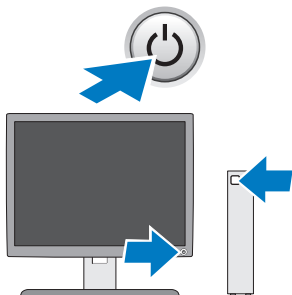

6 Druk op de aan/uit-knoppen op de monitor en de computer.

Specificaties

OPMERKING: De volgende specificaties zijn alleen de specificaties die volgens de wet bij uw computer moeten worden geleverd. Voor een volledige en actuele lijst van de specificaties van de computer gaat u naar support.dell.com.

Video

Type:

Geïntegreerd	Intel® Graphics Media Accelerator 4500 Microsoft Windows® XP: tot 1 GB maximaal (gedeeld systeemgeheugen) Microsoft Windows Vista®: tot 1.7 GB maximaal (gedeeld systeemgeheugen)

Los	ATI Radeon HD3450 256 M ATI Radeon HD3470 256 M

OPMERKING: Ondersteuning voor aparte videokaarten van volledige hoogte beschikbaar op Mini Tower en Desktop via de PCIe x16 grafische-kaartsleuf. Ondersteuning voor videokaarten van halve hoogte beschikbaar op Desktop en Small Form Factor via de PCIe x16 grafische-kaartsleuf.