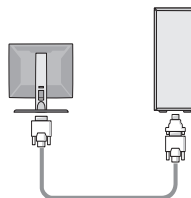

OPMERKING: Sommige apparaten zijn mogelijk niet inbegrepen als u deze niet hebt besteld.

1 Sluit de monitor aan met een van de volgende kabels:

a De Y-adapterkabel voor twee monitoren

b De witte DVI-kabel

c De blauwe VGA-kabel

d De blauwe VGA-kabel-naar-DVI-adapter

e De DisplayPort-kabel

f DVI naar DisplayPort aansluiting

2 Sluit een USB-apparaat aan, zoals een toetsenbord of muis.

4 Sluit het modem aan (optioneel).