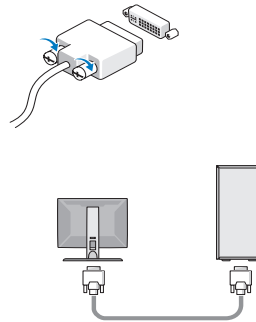

Connectoren op het achterpaneel — Mini Tower, Desktop en Small Form Factor

- | | | | |
|----|---|----|-------------------------------|
| 1 | PS2-muisconnector | 2 | parallele connector (printer) |
| 3 | seriële aansluiting | 4 | lampje verbindingintegriteit |
| 5 | ingang netwerkadapter | 6 | activiteitslampje netwerk |
| 7 | ruimte voor optionele draadloze connector | 8 | lijn uit-ingang |
| 9 | lijningang/microfoonconnector | 10 | USB 2.0-ingangen (6) |
| 11 | VGA-videoconnector | 12 | eSATA-connector |
| 13 | DisplayPort-connector | 14 | PS2-toetsenbordconnector |

OPMERKING: Sommige apparaten zijn mogelijk niet inbegrepen als u deze niet hebt besteld.

1 Sluit de monitor aan met een van de volgende kabels:

a De Y-adapterkabel voor twee monitoren

b De witte DVI-kabel