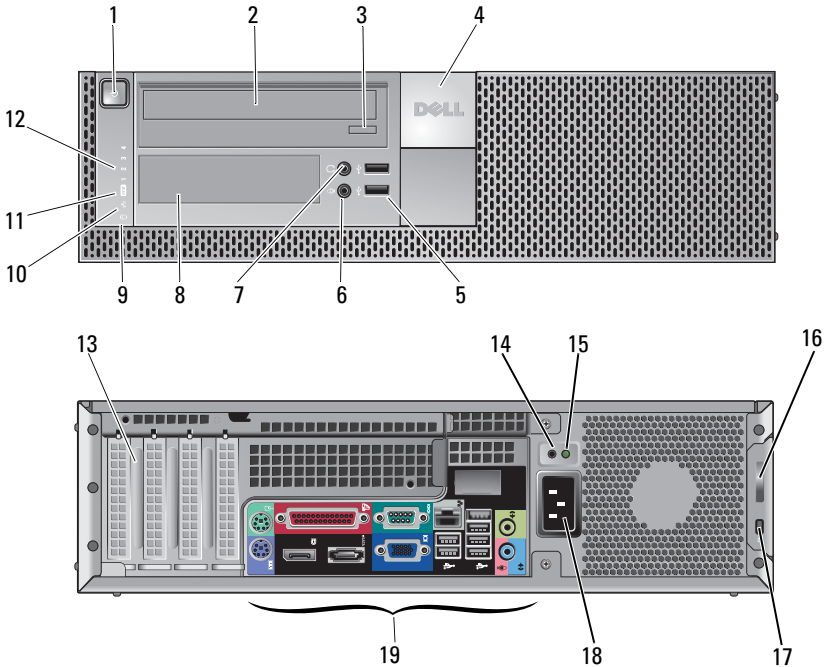

Mini Tower — Voor- en achteraanzicht

september 2009

OK092DA02

Modellen: DCSM, DCNE,
DCCY, DCSM1F, DCNE1F,
en DCCY1F-serie.

- | | | | |
|----|---|----|---|
| 1 | lampje van vaste schijf | 2 | lampje voor de integriteit van de netwerkverbinding |
| 3 | WiFi-lampje (optioneel) | 4 | diagnostieklampjes |
| 5 | aan/uit-knop, aan/uit-lampje | 6 | CD/DVD-station |
| 7 | CD/DVD-station uitwerpknop | 8 | CD/DVD-vulpaneel |
| 9 | schijfcompartiment (voor optioneel diskettestation of geheugenkaartlezer) | 10 | USB 2.0 ingangen (4) |
| 11 | aansluiting koptelefoon | 12 | aansluiting microfoon |
| 13 | testknop stroomtoevoer | 14 | controlelampje stroomtoevoer |
| 15 | kapontgrendelingsmechanisme en hangslotbeugel | 16 | sleuf voor een veiligheidskabel |
| 17 | stroomaansluiting | 18 | ingangen achterpaneel |
| 19 | sleuven voor uitbreidingskaarten (4) | | |

Desktop — Voor- en achteraanzicht

- | | | | |
|----|------------------------------------|----|---|
| 1 | aan/uit-knop, aan/uit-lampje | 2 | CD/DVD-station |
| 3 | CD/DVD-station lade
uitwerpknop | 4 | Dell-plaatje |
| 5 | USB 2.0-ingangen (2) | 6 | aansluiting microfoon |
| 7 | aansluiting koptelefoon | 8 | schijfcompartiment (voor optioneel
diskettestation, geheugenkaartlezer of tweede
vaste schijf van 3,5 inch) |
| 9 | lampje van vaste schijf | 10 | lampje verbindingintegriteit |
| 11 | WiFi-lampje (optioneel) | 12 | diagnostieklampjes |
| 13 | sleuven uitbreidingskaarten (4) | 14 | testknop stroomtoevoer |
| 15 | controlelampje stroomtoevoer | 16 | kapontgrendelingsmechanisme en hangslotbeugel |
| 17 | sleuf voor een veiligheidskabel | 18 | stroomaansluiting |
| 19 | ingangen achterpaneel | | |