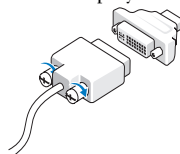

OPMERKING: Sommige apparaten zijn mogelijk niet inbegrepen als u deze niet hebt besteld.

1 Sluit de monitor aan met een van de volgende kabels:

a De Y-adapterkabel voor twee monitoren

b De witte DVI-kabel

c De blauwe VGA-kabel

d De blauwe VGA-kabel-naar-DVI-adapter

e De DisplayPort-kabel

f DVI naar DisplayPort aansluiting

2 Sluit een USB-apparaat aan, zoals een toetsenbord of muis.

4 Sluit het modem aan (optioneel).

3 Sluit de netwerkkabel aan (optioneel).

5 Sluit de stroomkabel(s) aan.

6 Druk op de aan/uit-knoppen op de monitor en de computer.

Specificaties

OPMERKING: De volgende specificaties zijn alleen de specificaties die volgens de wet bij uw computer moeten worden geleverd. Voor een volledige en actuele lijst van de specificaties van de computer gaat u naar support.dell.com.