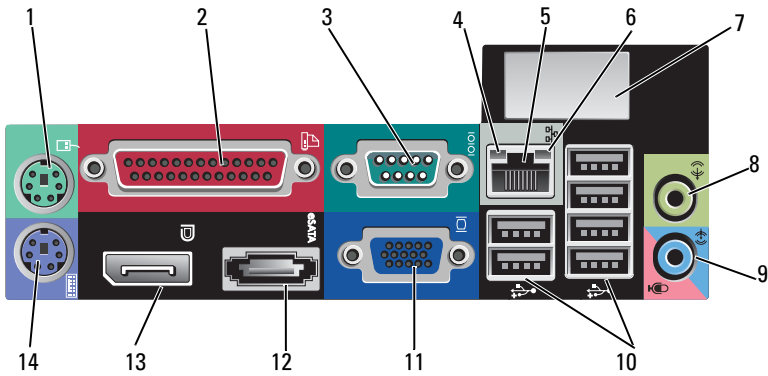

Connectoren op het achterpaneel — Mini Tower, Desktop en Small Form Factor

1	PS2-muisconnector	2	parallele connector (printer)
3	seriële aansluiting	4	lampje verbindingintegriteit
5	ingang netwerkadapter	6	activiteitslampje netwerk
7	ruimte voor optionele draadloze connector	8	lijn uit-ingang
9	lijningang/microfoonconnector	10	USB 2.0-ingangen (6)
11	VGA-videoconnector	12	eSATA-connector
13	DisplayPort-connector	14	PS2-toetsenbordconnector