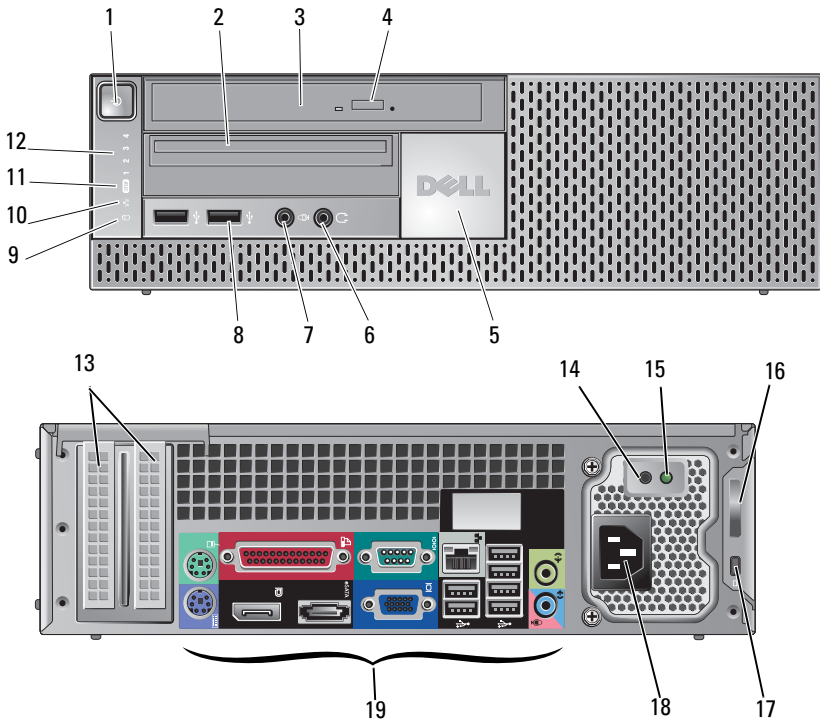

Small Form Factor — Voor- en achteraanzicht

1	aan/uit-knop, aan/uit-lampje	2	slimline flex gleuf (voor optionele floppy's of geheugenkaartlezer)
3	CD/DVD-station (slimline)	4	CD/DVD-station uitwerpknop
5	Dell-plaatje	6	aansluiting koptelefoon
7	aansluiting microfoon	8	USB 2.0-ingangen (2)
9	lampje van vaste schijf	10	lampje verbindingintegriteit
11	WiFi-lampje (optioneel)	12	diagnostieklampjes
13	sleuven voor uitbreidingskaarten (2)	14	testknop stroomtoevoer
15	controlelampje stroomtoevoer	16	kapontgrendelingsmechanisme en hangslotbeugel
17	sleuf voor een veiligheidskabel	18	stroomaansluiting
19	ingangen achterpaneel