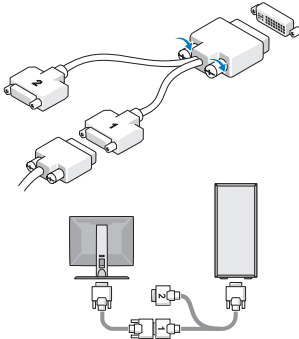

Small Form Factor — Voor- en achteraanzicht

- | | | | |
|----|--------------------------------------|----|---|
| 1 | aan/uit-knop, aan/uit-lampje | 2 | slimline flex gleuf (voor optionele floppy's of geheugenkaartlezer) |
| 3 | CD/DVD-station (slimline) | 4 | CD/DVD-station uitwerpknop |
| 5 | Dell-plaatje | 6 | aansluiting koptelefoon |
| 7 | aansluiting microfoon | 8 | USB 2.0-ingangen (2) |
| 9 | lampje van vaste schijf | 10 | lampje verbindingintegriteit |
| 11 | WiFi-lampje (optioneel) | 12 | diagnostieklampjes |
| 13 | sleuven voor uitbreidingskaarten (2) | 14 | testknop stroomtoevoer |
| 15 | controlelampje stroomtoevoer | 16 | kapontgrendelingsmechanisme en hangslotbeugel |
| 17 | sleuf voor een veiligheidskabel | 18 | stroomaansluiting |
| 19 | ingangen achterpaneel | | |

Connectoren op het achterpaneel — Mini Tower, Desktop en Small Form Factor

- | | | | |
|----|---|----|-------------------------------|
| 1 | PS2-muisconnector | 2 | parallele connector (printer) |
| 3 | seriële aansluiting | 4 | lampje verbindingintegriteit |
| 5 | ingang netwerkadapter | 6 | activiteitslampje netwerk |
| 7 | ruimte voor optionele draadloze connector | 8 | lijn uit-ingang |
| 9 | lijningang/microfoonconnector | 10 | USB 2.0-ingangen (6) |
| 11 | VGA-videoconnector | 12 | eSATA-connector |
| 13 | DisplayPort-connector | 14 | PS2-toetsenbordconnector |

OPMERKING: Sommige apparaten zijn mogelijk niet inbegrepen als u deze niet hebt besteld.

1 Sluit de monitor aan met een van de volgende kabels:

a De Y-adapterkabel voor twee monitoren

b De witte DVI-kabel