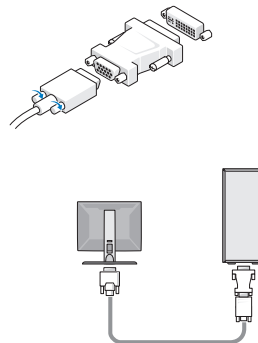

OPMERKING: Sommige apparaten zijn mogelijk niet inbegrepen als u deze niet hebt besteld.

1 Sluit de monitor aan met een van de volgende kabels:

a De Y-adapterkabel voor twee monitoren

b De witte DVI-kabel

c De blauwe VGA-kabel

d De blauwe VGA-kabel-naar-DVI-adapter

e De DisplayPort-kabel

f DVI naar DisplayPort aansluiting

2 Sluit een USB-apparaat aan, zoals een toetsenbord of muis.

4 Sluit het modem aan (optioneel).