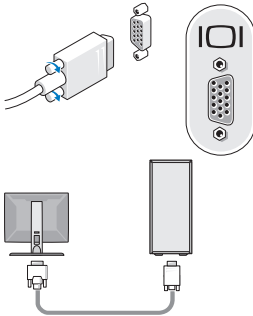

Connectoren op het achterpaneel — Mini Tower, Desktop en Small Form Factor

- | | | | |
|----|---|----|-------------------------------|
| 1 | PS2-muisconnector | 2 | parallele connector (printer) |
| 3 | seriële aansluiting | 4 | lampje verbindingintegriteit |
| 5 | ingang netwerkadapter | 6 | activiteitslampje netwerk |
| 7 | ruimte voor optionele draadloze connector | 8 | lijn uit-ingang |
| 9 | lijningang/microfoonconnector | 10 | USB 2.0-ingangen (6) |
| 11 | VGA-videoconnector | 12 | eSATA-connector |
| 13 | DisplayPort-connector | 14 | PS2-toetsenbordconnector |

OPMERKING: Sommige apparaten zijn mogelijk niet inbegrepen als u deze niet hebt besteld.

1 Sluit de monitor aan met een van de volgende kabels:

a De Y-adapterkabel voor twee monitoren

b De witte DVI-kabel

c De blauwe VGA-kabel

d De blauwe VGA-kabel-naar-DVI-adapter

e De DisplayPort-kabel

f DVI naar DisplayPort aansluiting

2 Sluit een USB-apparaat aan, zoals een toetsenbord of muis.

4 Sluit het modem aan (optioneel).